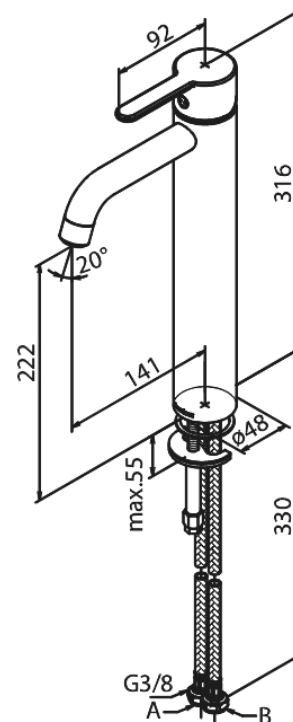

Funktionen

FM Mattsson Mora Group Germany GmbH - Damixa Armaturen
Biedenkamp 3c, DE-21509 Glinde bei Hamburg

+49 405357 0830 info.de@fmm-mora.com

Weitere Information auf <https://damixa.de>

damixa