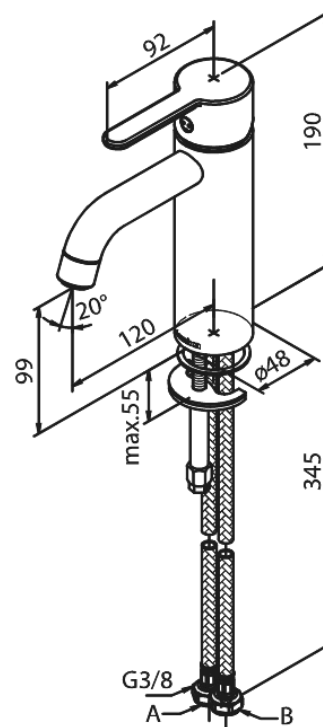

Silhouet

Waschtischarmatur - Medium

Artikel Nr.: 7493000
Oberfläche: Chrom
Serien: Silhouet

EAN nummer: 5708516823773

Produktbeschreibung:

Eingriffarmaturen
Keramikkartusche
Wasserverbrauch max.6 l/min

Funktionen