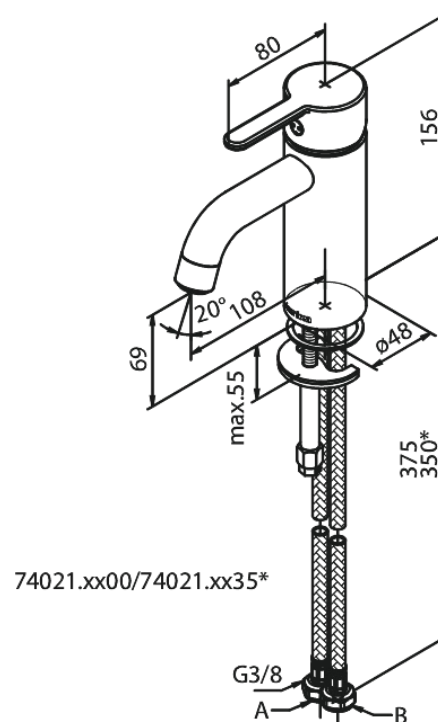

Funktionen

FM Mattsson Germany GmbH
Biedenkamp 3c, DE-21509 Glinde bei Hamburg

+49 405357080 info.de@fmmattssongroup.com

Weitere Information auf <https://damixa.de>

damixa