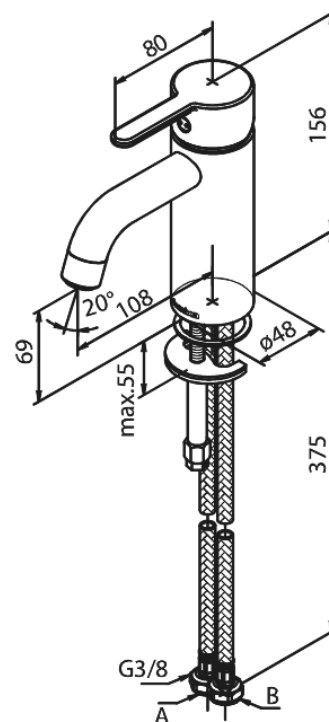

Silhouet

Waschtischarmatur - Small

Artikel Nr.: 7402100
Oberfläche: Chrom
Serien: Silhouet

EAN nummer: 5708516823186

Produktbeschreibung:

Eingriffarmaturen
Keramikkartusche
Wasserverbrauch max.6 l/min

Funktionen