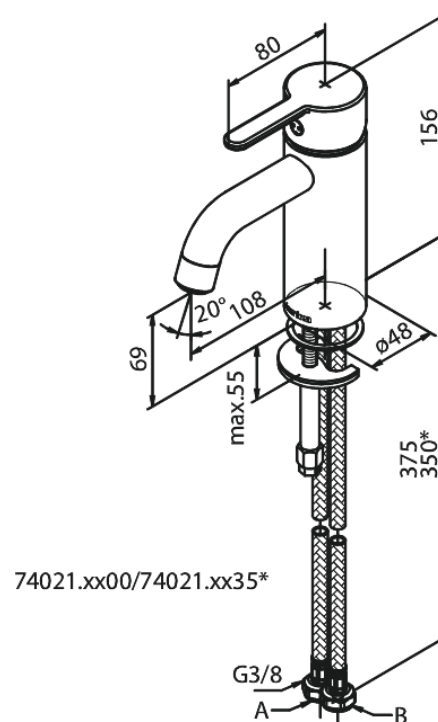

Funktionen

FM Mattsson Germany GmbH
Biedenkamp 3c, DE-21509 Glinde bei Hamburg

+31 854 018 788 info@damixa.de

Weitere Information auf <https://damixa.de>

damixa