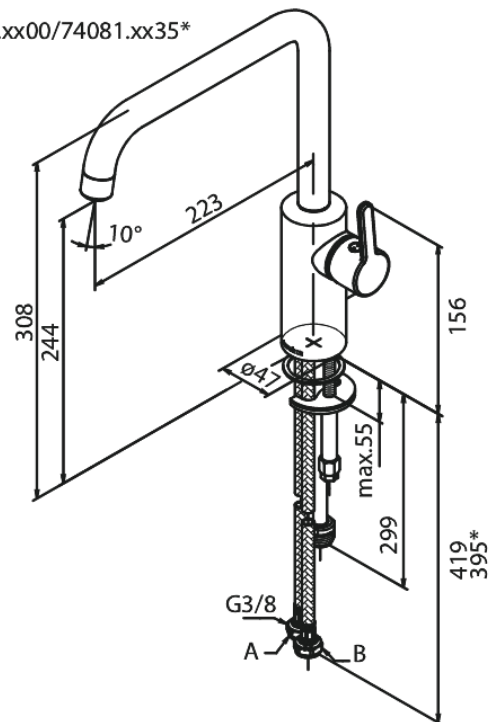

Funktionen

74081.xx00/74081.xx35*

FM Mattsson Germany GmbH
Biedenkamp 3c, DE-21509 Glinde bei Hamburg

+31 854 018 788 info@damixa.de

Weitere Information auf <https://damixa.de>

damixa