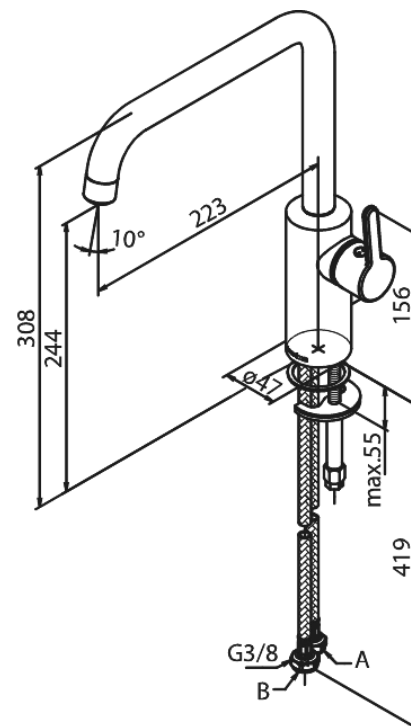

Funktionen

FM Mattsson Mora Group Germany GmbH - Damixa Armaturen
Biedenkamp 3c, DE-21509 Glinde bei Hamburg

040/53 57 08-0 info.de@fmm-mora.com

Weitere Information auf <https://damixa.de>

damixa