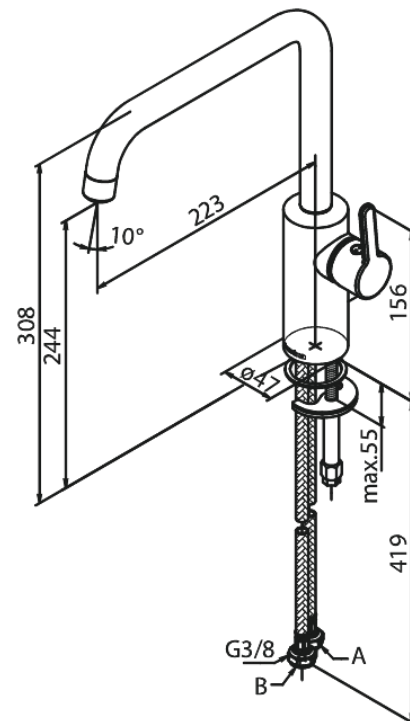

Funktionen

FM Mattsson Germany GmbH
Biedenkamp 3c, DE-21509 Glinde bei Hamburg

+31 854 018 788 info@damixa.de

Weitere Information auf <https://damixa.de>

damixa