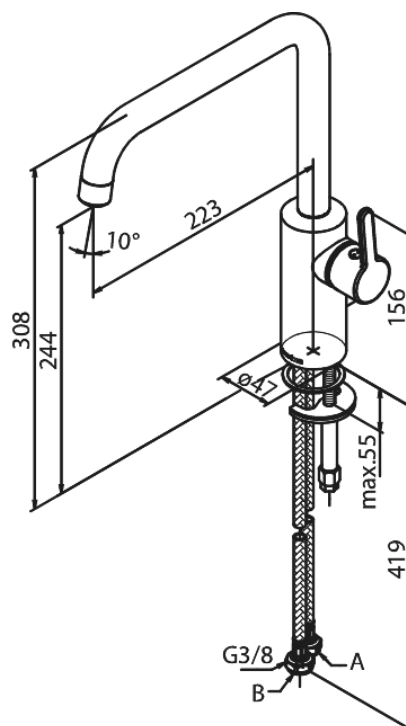

Funktionen

FM Mattsson Germany GmbH
Biedenkamp 3c, DE-21509 Glinde bei Hamburg

+49 405357080 info.de@fmmattssongroup.com

Weitere Information auf <https://damixa.de>

damixa