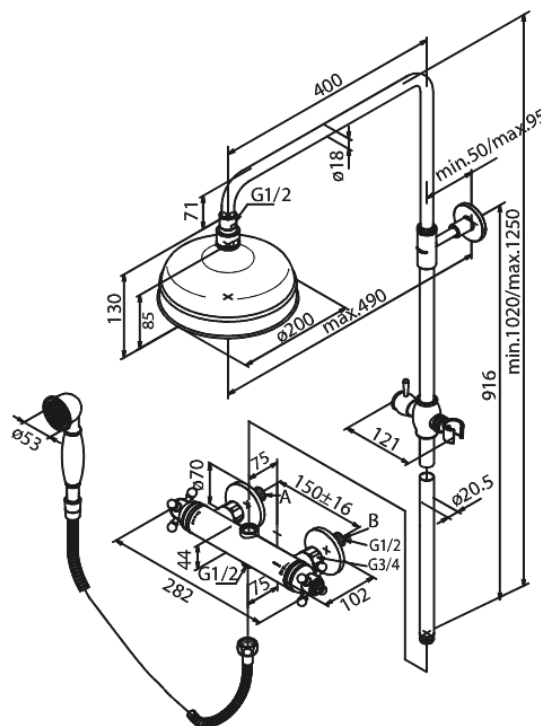

Funktionen

FM Mattsson Germany GmbH
Biedenkamp 3c, DE-21509 Glinde bei Hamburg

+31 854 018 788 info@damixa.de

Weitere Information auf <https://damixa.de>

damixa