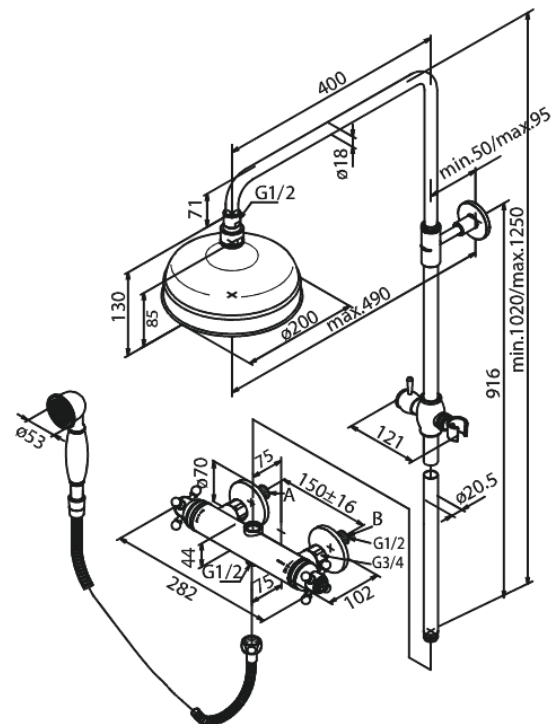

Funktionen

FM Mattsson Germany GmbH
Biedenkamp 3c, DE-21509 Glinde bei Hamburg

+31 854 018 788 info@damixa.de

Weitere Information auf <https://damixa.de>

damixa