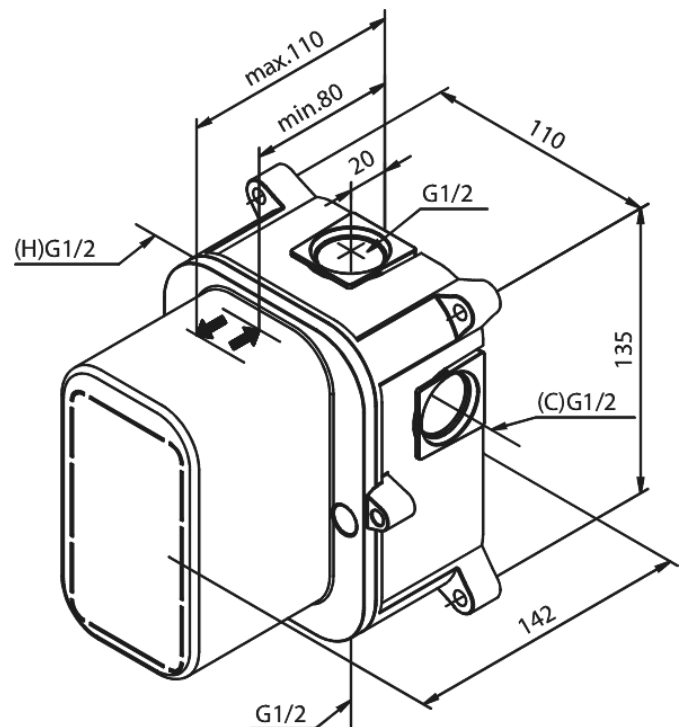

Funktionen

FM Mattsson Mora Group Germany GmbH - Damixa Armaturen
Biedenkamp 3c, DE-21509 Glinde bei Hamburg

040/53 57 08-0 info.de@fmm-mora.com

Weitere Information auf <https://damixa.de>

damixa