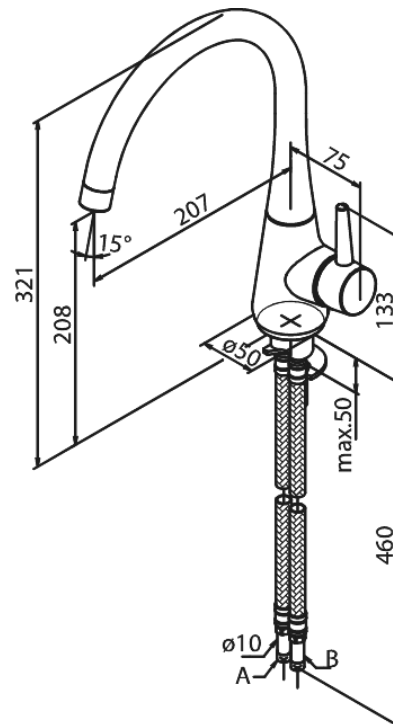

FM Mattsson Germany GmbH
Biedenkamp 3c, DE-21509 Glinde bei Hamburg

+49 405357080 info.de@fmmattssongroup.com

Weitere Information auf <https://damixa.de>

damixa