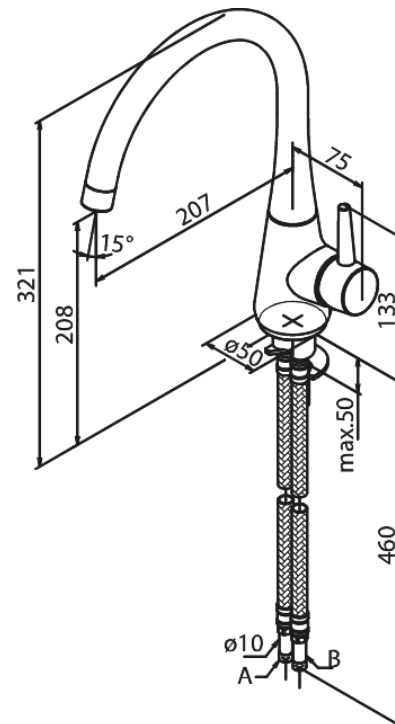

Funktionen

FM Mattsson Mora Group Germany GmbH - Damixa Armaturen
Biedenkamp 3c, DE-21509 Glinde bei Hamburg

040/53 57 08-0 info.de@fmm-mora.com

Weitere Information auf <https://damixa.de>

damixa