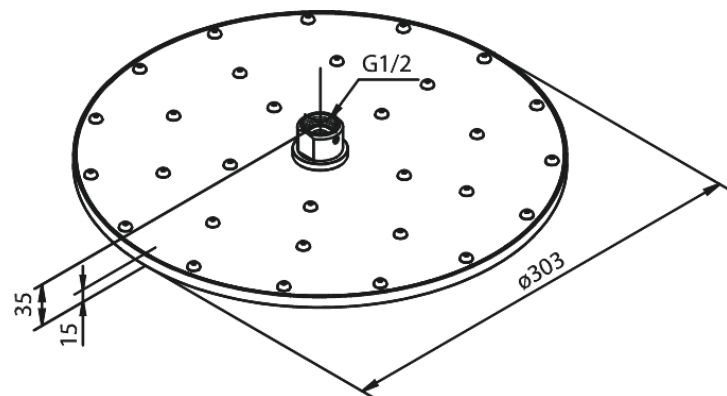

Funktionen

FM Mattsson Germany GmbH
Biedenkamp 3c, DE-21509 Glinde bei Hamburg

+31 854 018 788 info@damixa.de

Weitere Information auf <https://damixa.de>

damixa