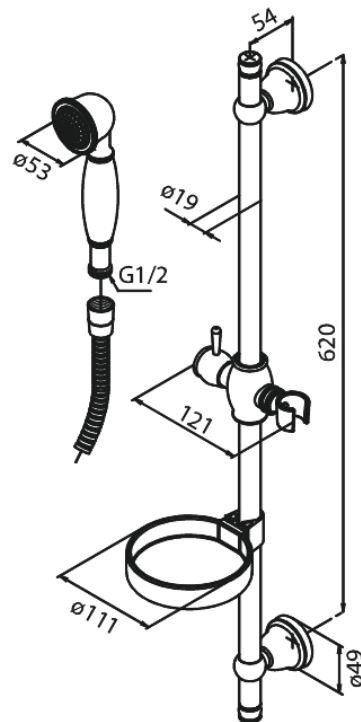

Funktionen

FM Mattsson Germany GmbH
Biedenkamp 3c, DE-21509 Glinde bei Hamburg

+31 854 018 788 info@damixa.de

Weitere Information auf <https://damixa.de>

damixa