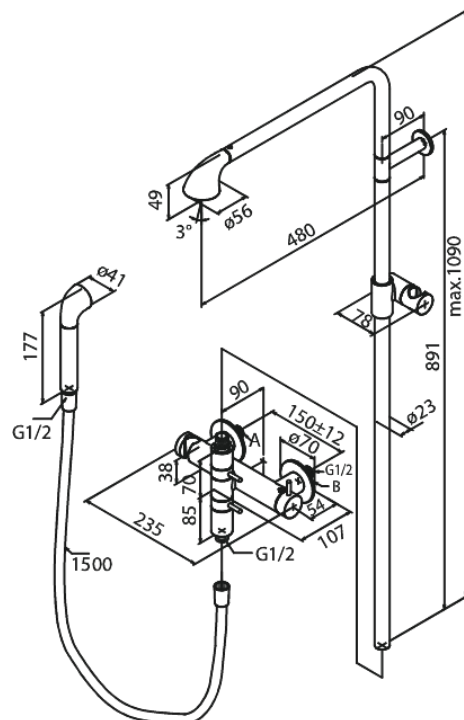

Funktionen

FM Mattsson Germany GmbH
Biedenkamp 3c, DE-21509 Glinde bei Hamburg

+31 854 018 788 info@damixa.de

Weitere Information auf <https://damixa.de>

damixa