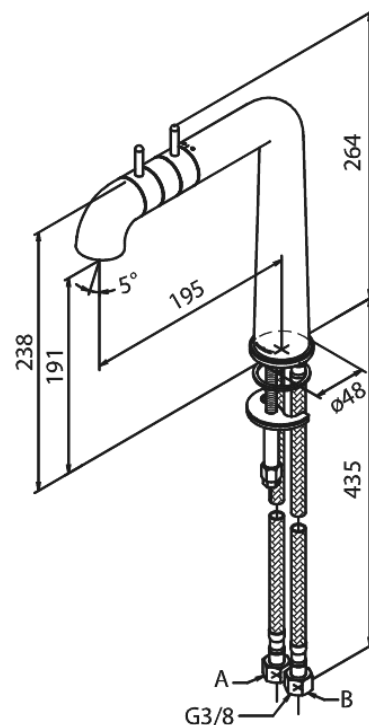

Funktionen

interior
innovation
award
Winner

FM Mattsson Germany GmbH
Biedenkamp 3c, DE-21509 Glinde bei Hamburg

+49 405357080 info.de@fmmattssongroup.com

Weitere Information auf <https://damixa.de>

damixa