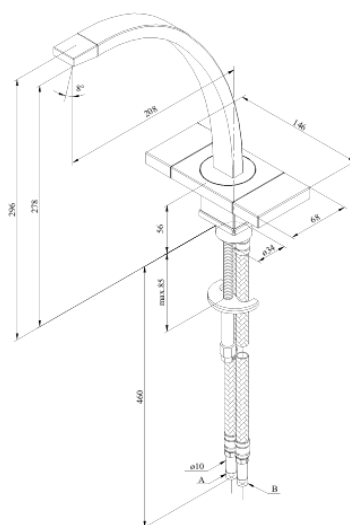

G-Type

Spültischarmatur

Artikel Nr.: 7200000
Oberfläche: Chrom
Serien: G-Type

EAN nummer: 5708516571179

Produktbeschreibung:

Zweigriffarmaturen
120° Schwenkbegrenzung
Wasserverbrauch max. 14 l/min
Keramische Oberteile