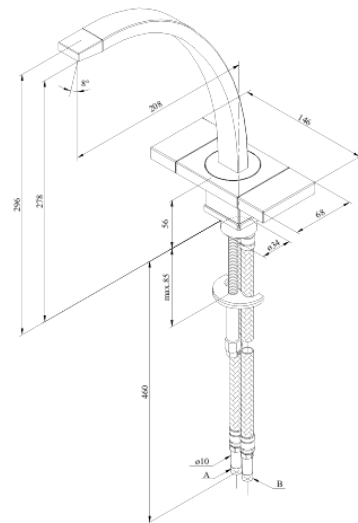

G-Type

Spültischarmatur

Artikel Nr.: 720000000
Oberfläche: Chrom
Serien: G-Type

EAN nummer: 5708516571179

Produktbeschreibung:

Zweigriffarmaturen
120° Schwenkbegrenzung
Wasserverbrauch max. 14 l/min
Keramische Oberteile