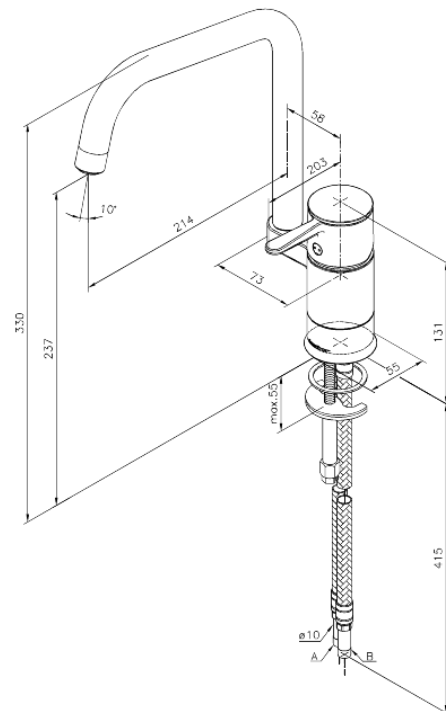

FM Mattsson Germany GmbH
Biedenkamp 3c, DE-21509 Glinde bei Hamburg

+31 854 018 788 info@damixa.de

Weitere Information auf <https://damixa.de>

damixa