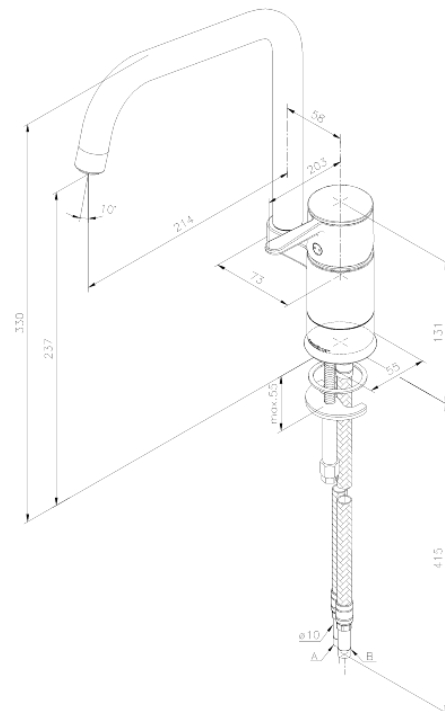

reddot award
winner

FM Mattsson Mora Group Germany GmbH - Damixa Armaturen
Biedenkamp 3c, DE-21509 Glinde bei Hamburg

040/53 57 08-0 info.de@fmm-mora.com

Weitere Information auf <https://damixa.de>

damixa