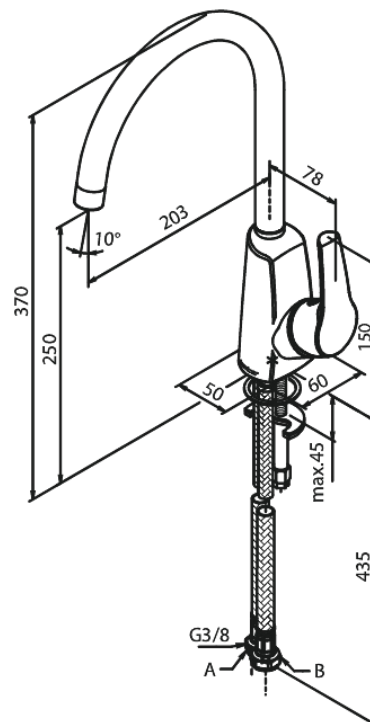

Funktionen

FM Mattsson Germany GmbH
Biedenkamp 3c, DE-21509 Glinde bei Hamburg

+31 854 018 788 info@damixa.de

Weitere Information auf <https://damixa.de>

damixa