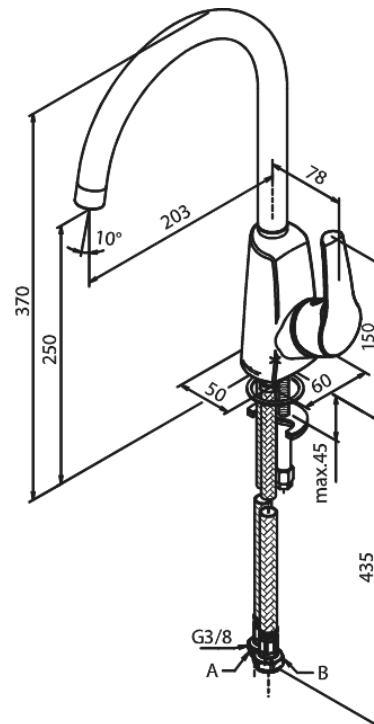

Funktionen

FM Mattsson Germany GmbH
Biedenkamp 3c, DE-21509 Glinde bei Hamburg

+49 405357080 info.de@fmmattssongroup.com

Weitere Information auf <https://damixa.de>

damixa