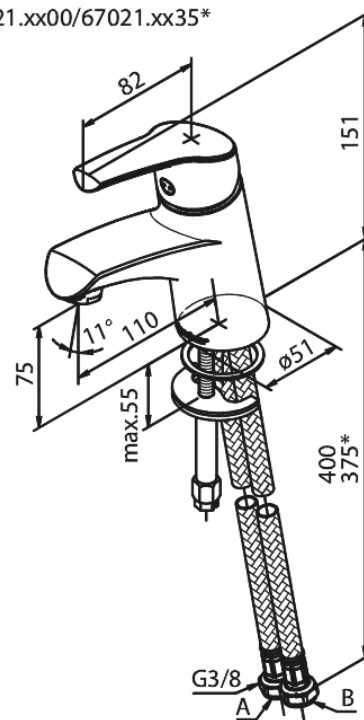

Funktionen

67021.xx00/67021.xx35*