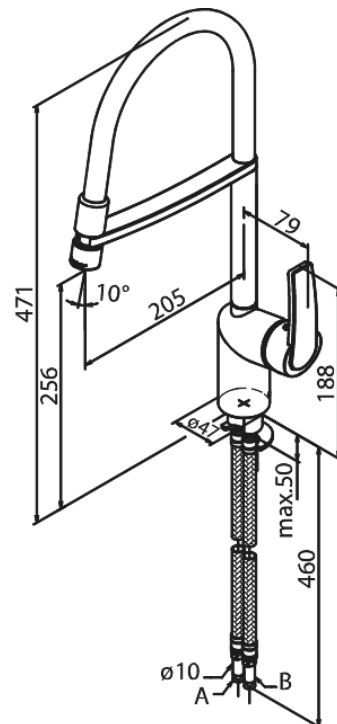

Funktionen

FM Mattsson Mora Group Germany GmbH - Damixa Armaturen
Biedenkamp 3c, DE-21509 Glinde bei Hamburg

040/53 57 08-0 info.de@fmm-mora.com

Weitere Information auf <https://damixa.de>

damixa