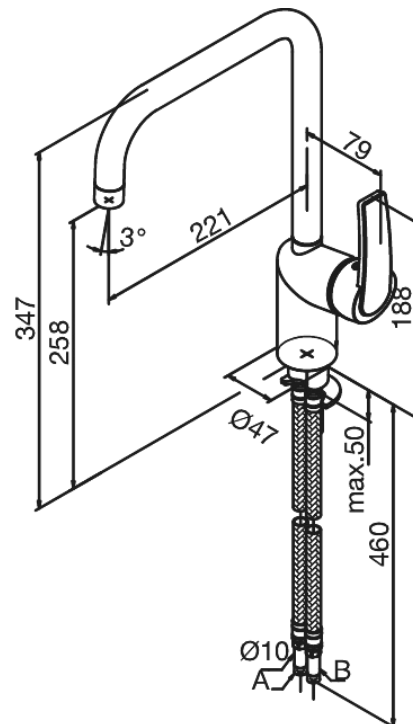

FM Mattsson Germany GmbH
Biedenkamp 3c, DE-21509 Glinde bei Hamburg

+49 405357080 info.de@fmmattssongroup.com

Weitere Information auf <https://damixa.de>

damixa