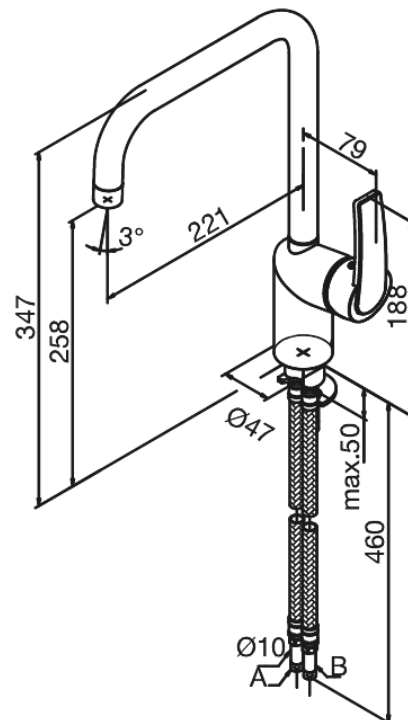

FM Mattsson Germany GmbH
Biedenkamp 3c, DE-21509 Glinde bei Hamburg

+31 854 018 788 info@damixa.de

Weitere Information auf <https://damixa.de>

damixa