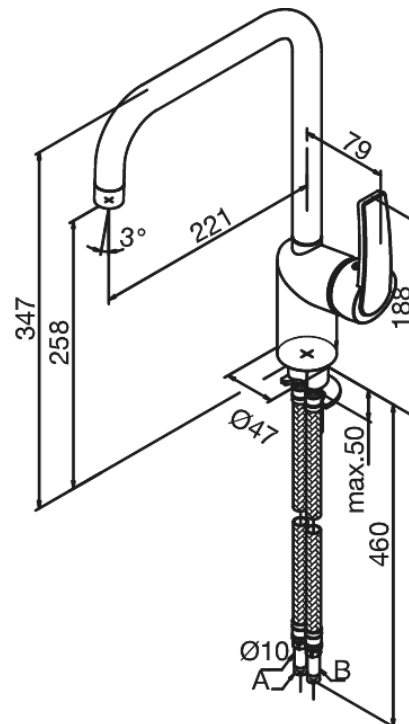

FM Mattsson Mora Group Germany GmbH - Damixa Armaturen
Biedenkamp 3c, DE-21509 Glinde bei Hamburg

040/53 57 08-0 info.de@fmm-mora.com

Weitere Information auf <https://damixa.de>

damixa