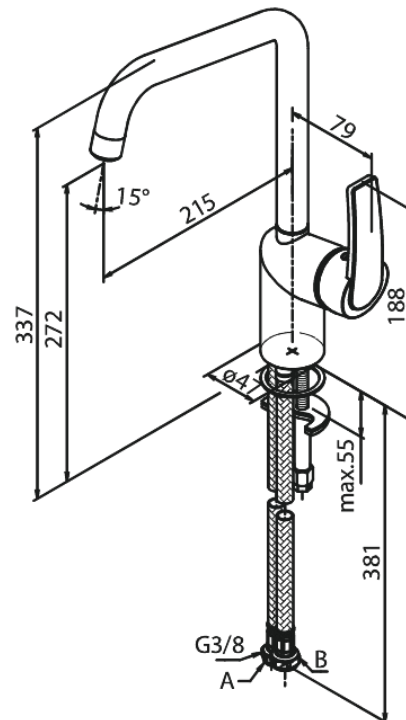

FM Mattsson Germany GmbH
Biedenkamp 3c, DE-21509 Glinde bei Hamburg

+31 854 018 788 info@damixa.de

Weitere Information auf <https://damixa.de>

damixa