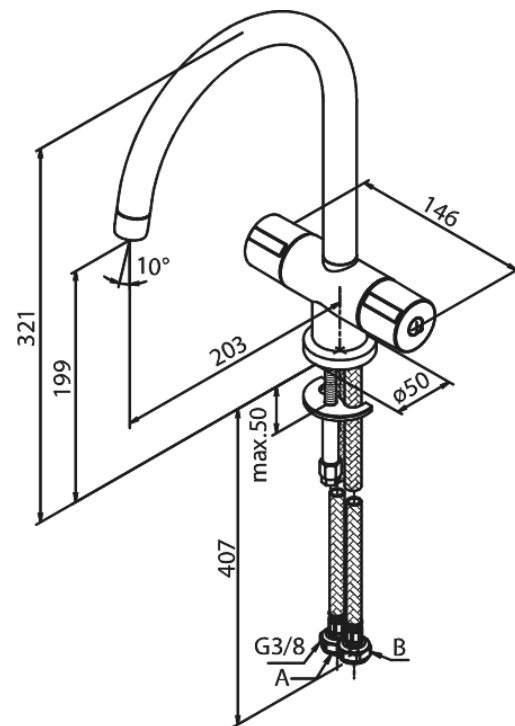

FM Mattsson Germany GmbH
Biedenkamp 3c, DE-21509 Glinde bei Hamburg

+49 405357080 info.de@fmmattssongroup.com

Weitere Information auf <https://damixa.de>

damixa