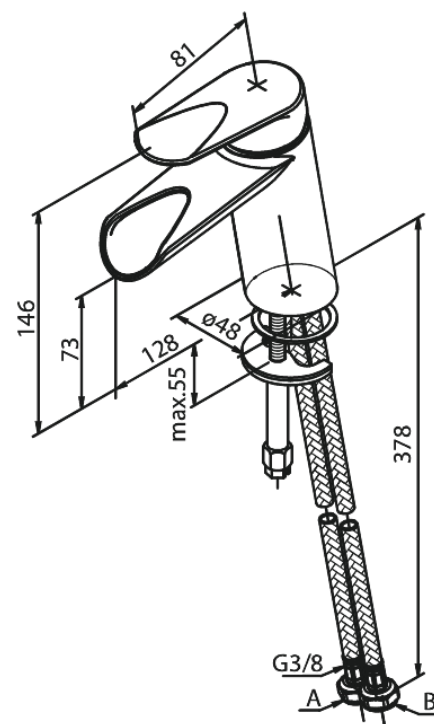

FM Mattsson Germany GmbH
Biedenkamp 3c, DE-21509 Glinde bei Hamburg

+31 854 018 788 info@damixa.de

Weitere Information auf <https://damixa.de>

damixa