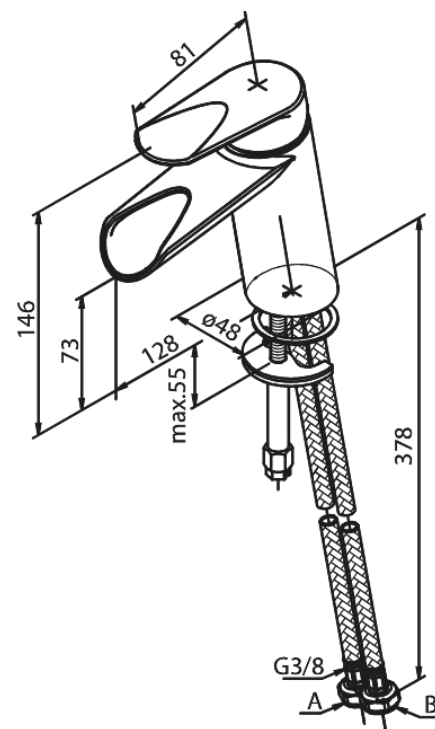

Funktionen

FM Mattsson Mora Group Germany GmbH - Damixa Armaturen
Biedenkamp 3c, DE-21509 Glinde bei Hamburg

+49 405357080 info.de@fmmattsongroup.com

Weitere Information auf <https://damixa.de>

damixa