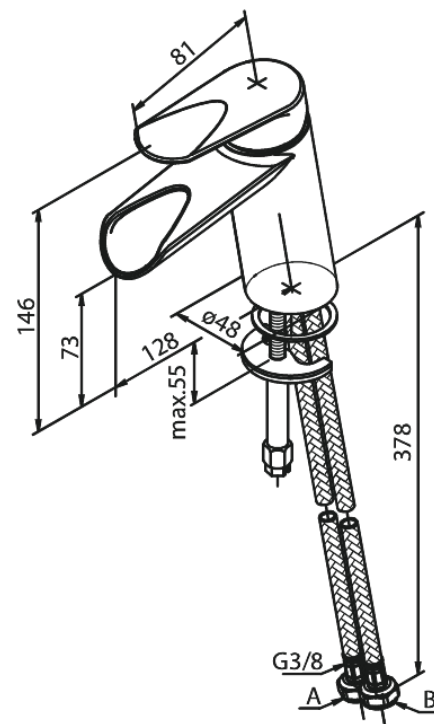

FM Mattsson Germany GmbH
Biedenkamp 3c, DE-21509 Glinde bei Hamburg

+31 854 018 788 info@damixa.de

Weitere Information auf <https://damixa.de>

damixa