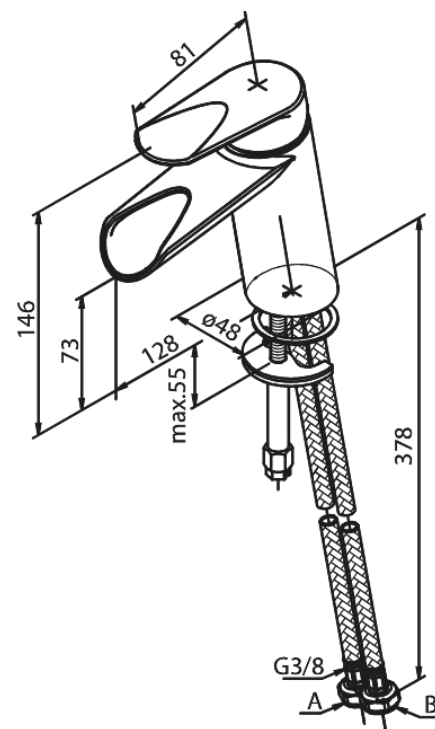

# Waschtischarmatur mit offenem Auslauf

Artikel Nr.: 6082500  
Oberfläche: Chrom  
Serien: Clover Green

EAN nummer: 5708516829669

## Produktbeschreibung:

Eingriffarmaturen  
Keramikkartusche  
Kaltstart  
Verbrühschutz (38°C)  
Wasserverbrauch max.6 l/min  
Eco-Save Wassersparfunktion