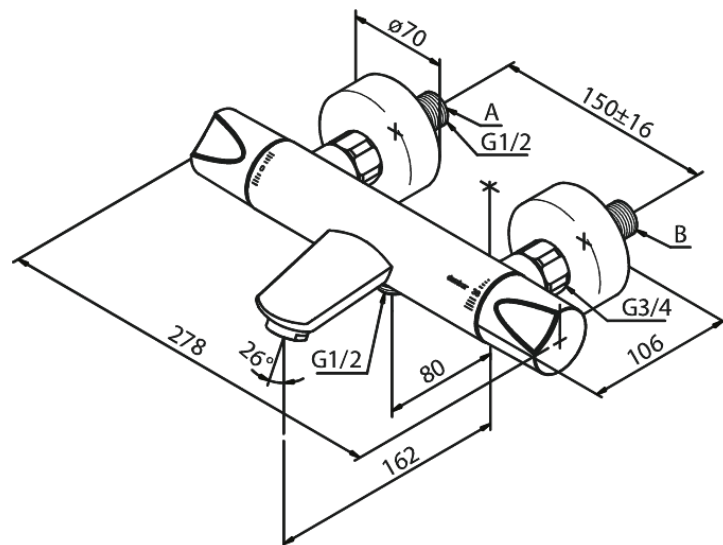

Funktionen

FM Mattsson Germany GmbH
Biedenkamp 3c, DE-21509 Glinde bei Hamburg

+31 854 018 788 info@damixa.de

Weitere Information auf <https://damixa.de>

damixa