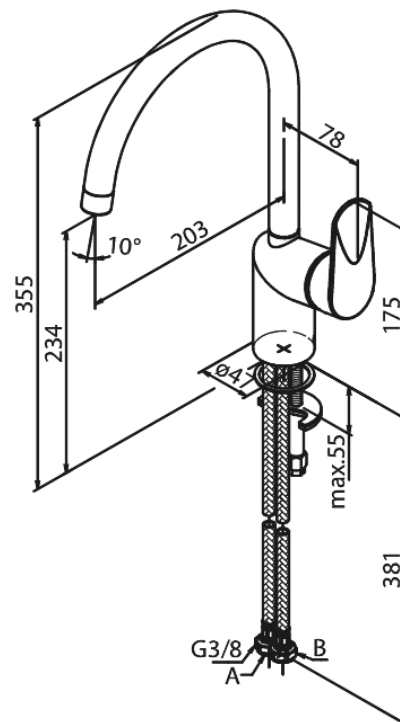

Funktionen

FM Mattsson Germany GmbH
Biedenkamp 3c, DE-21509 Glinde bei Hamburg

+31 854 018 788 info@damixa.de

Weitere Information auf <https://damixa.de>

damixa