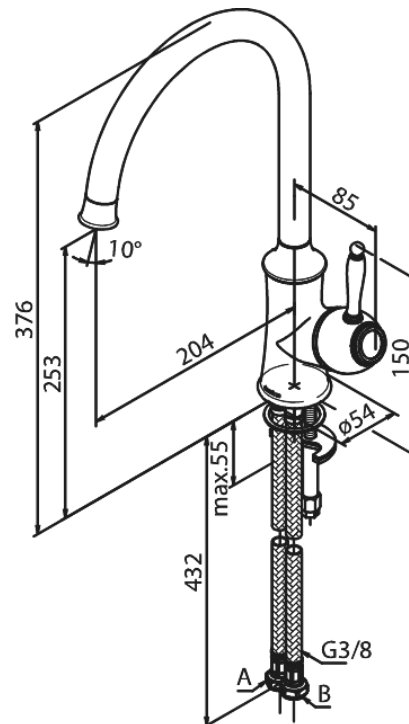

Funktionen

FM Mattsson Germany GmbH
Biedenkamp 3c, DE-21509 Glinde bei Hamburg

+49 405357080 info.de@fmmattsongroup.com

Weitere Information auf <https://damixa.de>

damixa