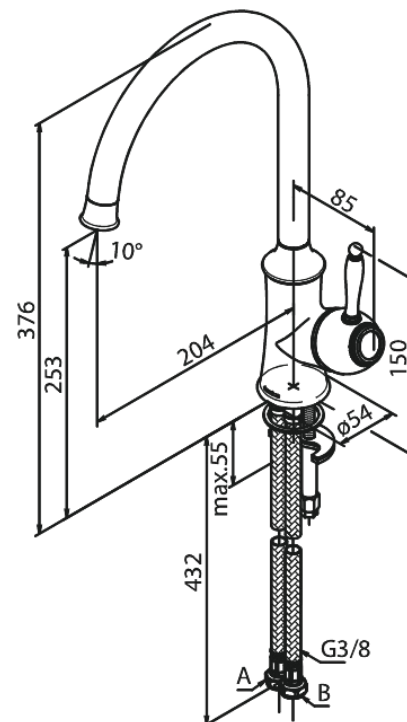

FM Mattsson Germany GmbH
Biedenkamp 3c, DE-21509 Glinde bei Hamburg

+31 854 018 788 info@damixa.de

Weitere Information auf <https://damixa.de>

damixa