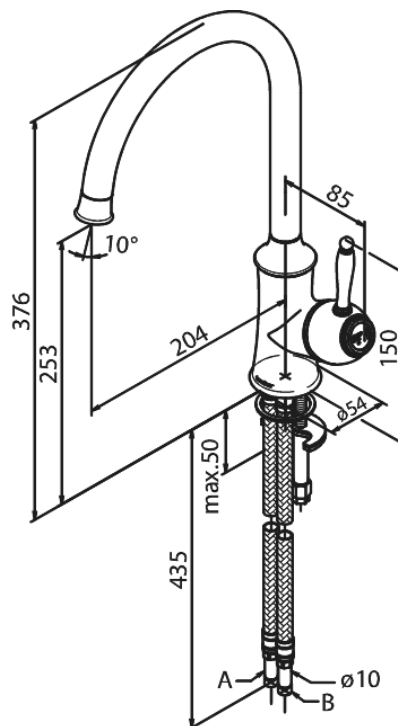

FM Mattsson Mora Group Germany GmbH - Damixa Armaturen
Biedenkamp 3c, DE-21509 Glinde bei Hamburg

040/53 57 08-0 info.de@fmm-mora.com

Weitere Information auf <https://damixa.de>

damixa