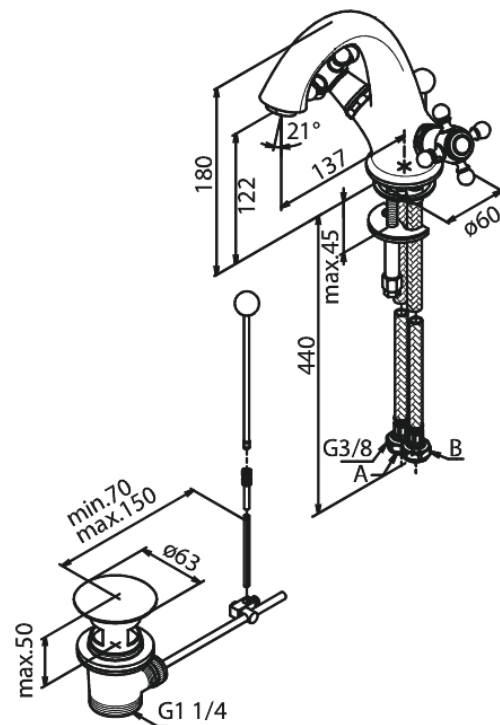

Tradition

Waschtischarmatur

Artikel Nr.: 370290000
Oberfläche: Chrom
Serien: Tradition

EAN nummer: 5708516213055

Produktbeschreibung:

Zweigriffarmaturen
Wasserverbrauch max 10 l/min
Inkl. Standard Ablaufgarnitur und Zugstange
Keramische Oberteile