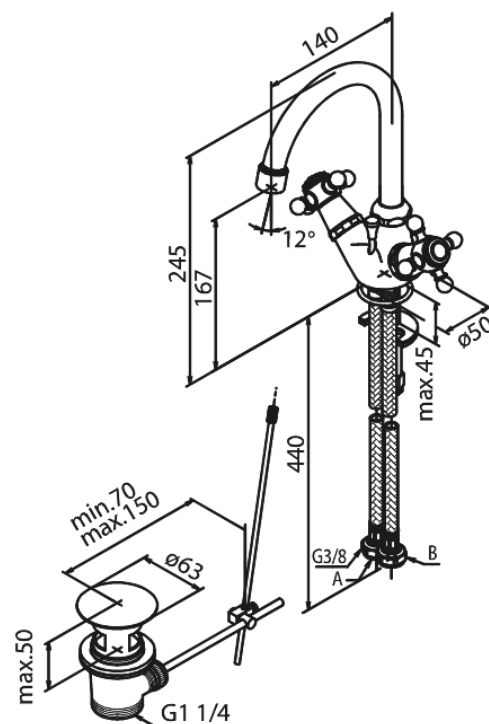

Tradition

Waschtischarmatur

Artikel Nr.: 370200000
Oberfläche: Chrom
Serien: Tradition

EAN nummer: 5708516213000

Produktbeschreibung:

Zweigriffarmaturen
Wasserverbrauch max. 12 l/min
Inkl. Standard Ablaufgarnitur und Zugstange
Keramische Oberteile