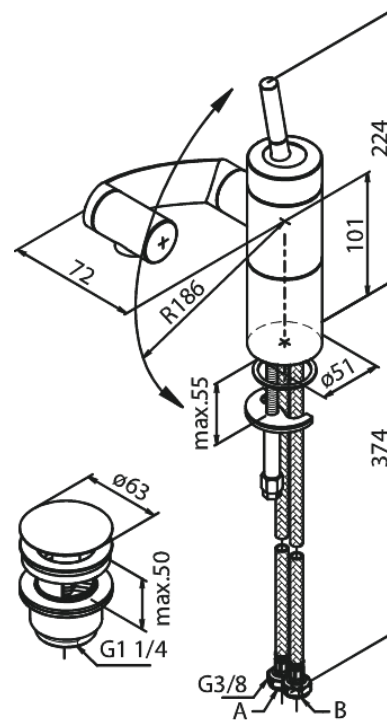

Funktionen

360°

FM Mattsson Germany GmbH
Biedenkamp 3c, DE-21509 Glinde bei Hamburg

+31 854 018 788 info@damixa.de

Weitere Information auf <https://damixa.de>

damixa