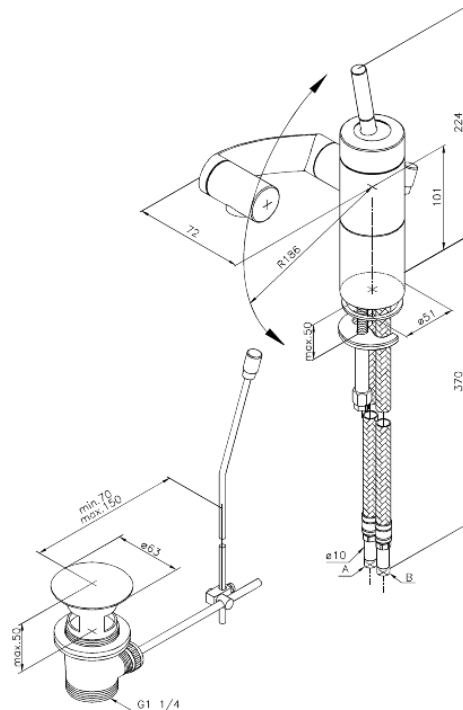

Arc

Waschtisch/Bidetarmatur

Artikel Nr.: 298187400
Oberfläche: Chrom/Schwarz
Serien: Arc

EAN nummer: 5708516726784

Produktbeschreibung:

Eingriffarmaturen
Keramikkartusche
360° Drehung der drei Achsen
Gelenkluftsprudler
Inkl. Standard Ablaufgarnitur und Zugstange

Funktionen

360°

FM Mattsson Germany GmbH
Biedenkamp 3c, DE-21509 Glinde bei Hamburg

+31 854 018 788 info@damixa.de

Weitere Information auf <https://damixa.de>

damixa