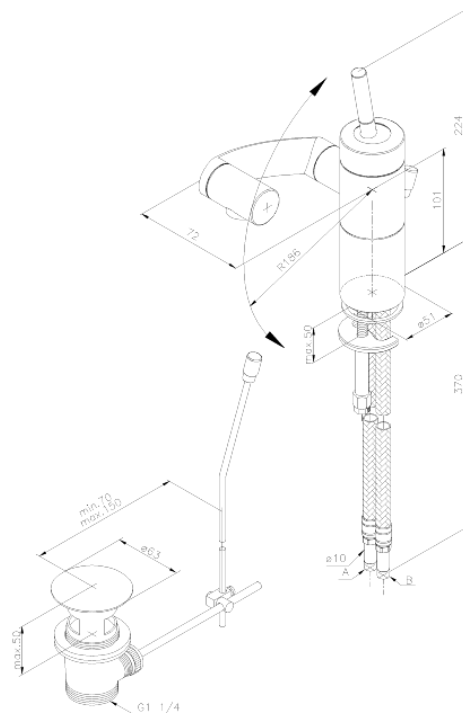

FM Mattsson Mora Group Germany GmbH - Damixa Armaturen
Deutschland
Biedenkamp 3c, 21509 Glinde bei Hamburg

040/53 57 08-0 info.germany@damixa.com

Weitere Information auf www.damixa.de

damixa