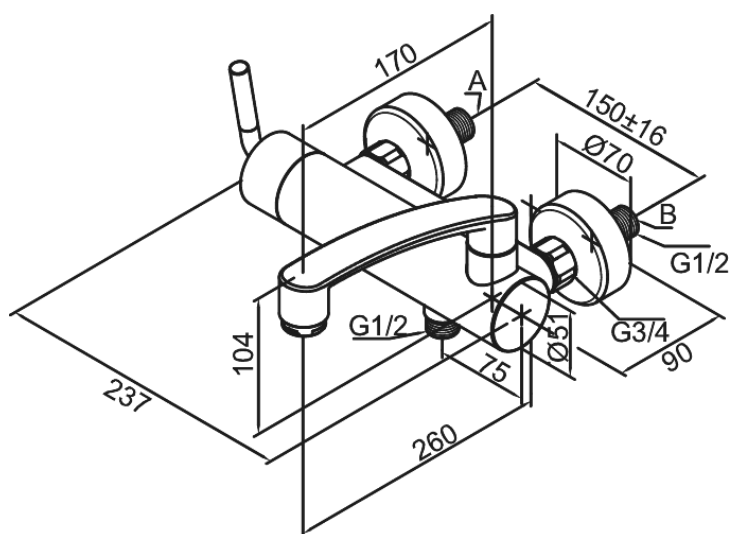

FM Mattsson Mora Group Germany GmbH - Damixa Armaturen
Deutschland
Biedenkamp 3c, 21509 Glinde bei Hamburg

040/53 57 08-0 info.de@fmm-mora.com

Weitere Information auf www.damixa.de

damixa