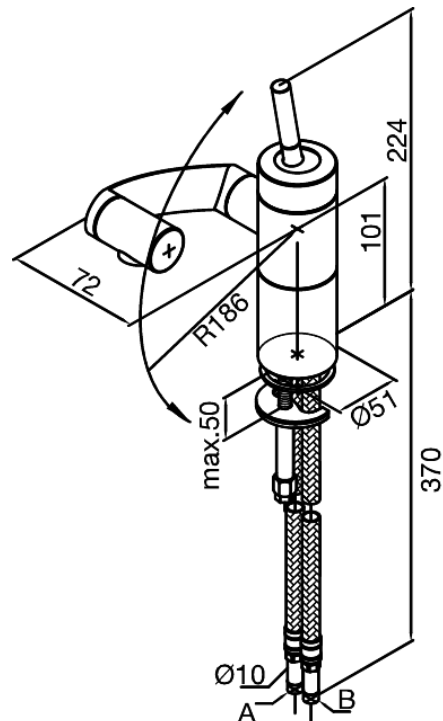

Funktionen

FM Mattsson Mora Group Germany GmbH - Damixa Armaturen
Biedenkamp 3c, DE-21509 Glinde bei Hamburg

040/53 57 08-0 info.de@fmm-mora.com

Weitere Information auf <https://damixa.de>

damixa