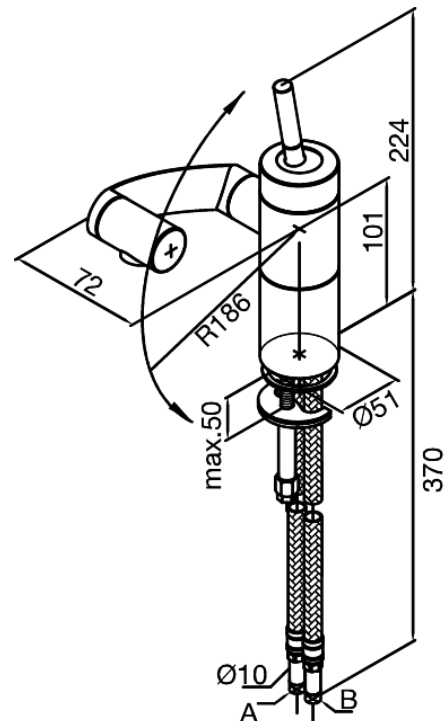

Funktionen

FM Mattsson Mora Group Germany GmbH - Damixa Armaturen
Biedenkamp 3c, DE-21509 Glinde bei Hamburg

040/53 57 08-0 info.de@fmm-mora.com

Weitere Information auf <https://damixa.de>

damixa