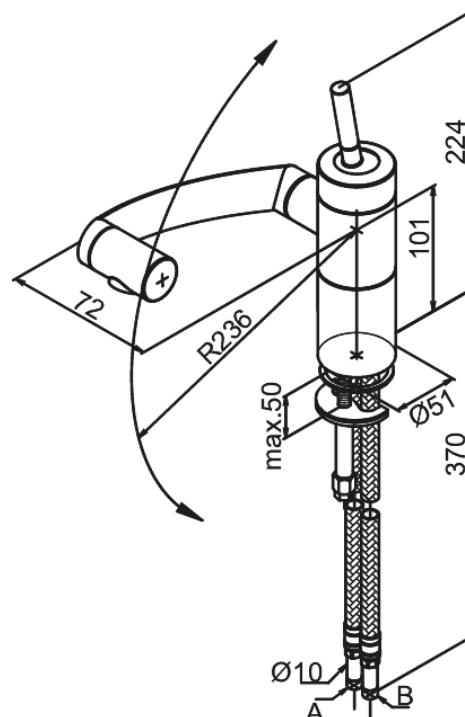

reddot award
winner

FM Mattsson Mora Group Germany GmbH - Damixa Armaturen
Biedenkamp 3c, DE-21509 Glinde bei Hamburg

040/53 57 08-0 info.de@fmm-mora.com

Weitere Information auf <https://damixa.de>

damixa