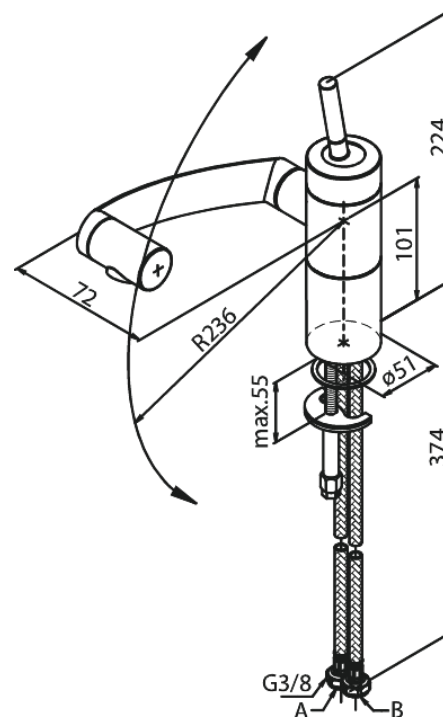

Funktionen

360°

FM Mattsson Germany GmbH
Biedenkamp 3c, DE-21509 Glinde bei Hamburg

+31 854 018 788 info@damixa.de

Weitere Information auf <https://damixa.de>

damixa