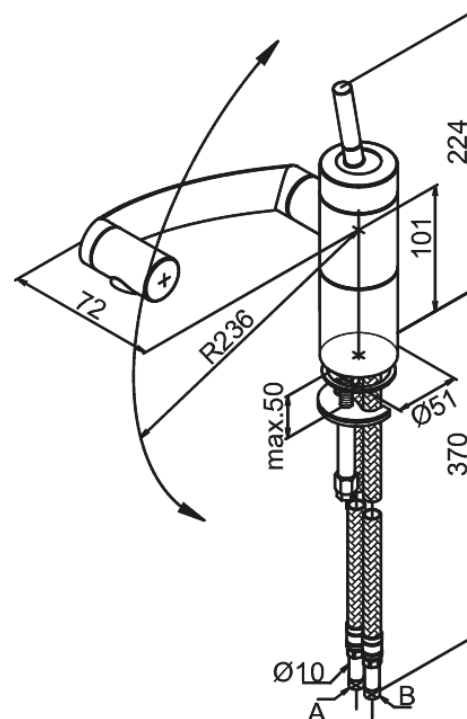

FM Mattsson Mora Group Germany GmbH - Damixa Armaturen
Deutschland
Biedenkamp 3c, 21509 Glinde bei Hamburg

040/53 57 08-0 info.germany@damixa.com

Weitere Information auf www.damixa.de

damixa