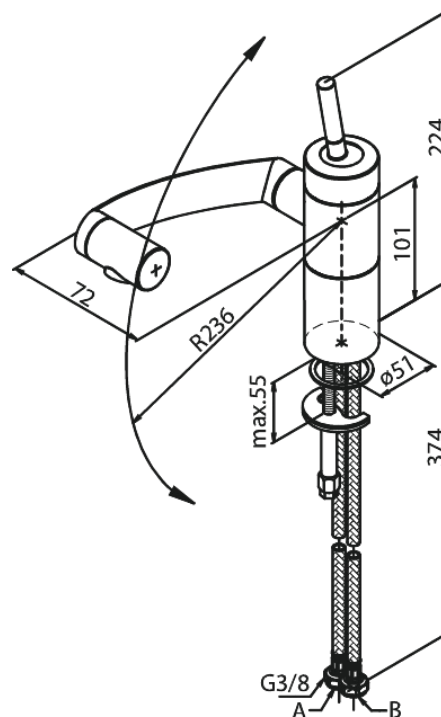

Funktionen

FM Mattsson Germany GmbH
Biedenkamp 3c, DE-21509 Glinde bei Hamburg

+31 854 018 788 info@damixa.de

Weitere Information auf <https://damixa.de>

damixa