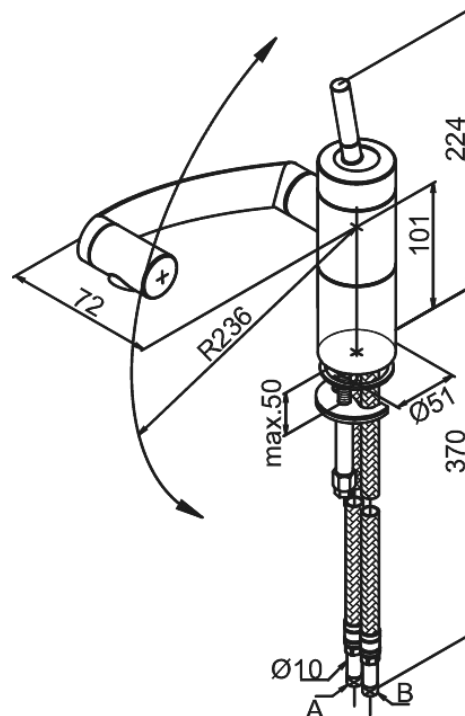

reddot award
winner

FM Mattsson Mora Group Germany GmbH - Damixa Armaturen
Biedenkamp 3c, DE-21509 Glinde bei Hamburg

040/53 57 08-0 info.de@fmm-mora.com

Weitere Information auf <https://damixa.de>

damixa