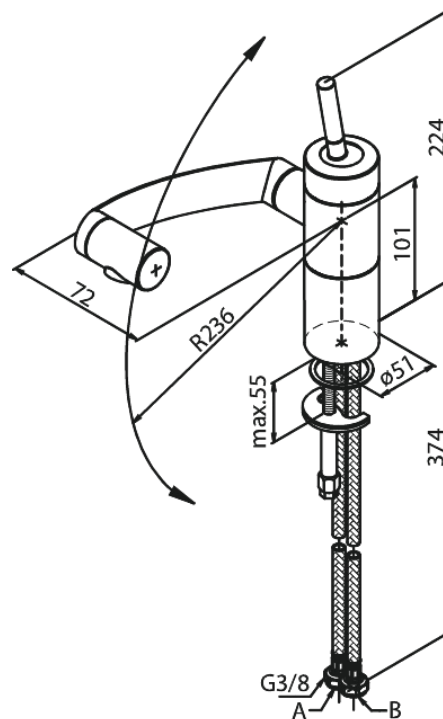

Funktionen

FM Mattsson Germany GmbH
Biedenkamp 3c, DE-21509 Glinde bei Hamburg

+31 854 018 788 info@damixa.de

Weitere Information auf <https://damixa.de>

damixa