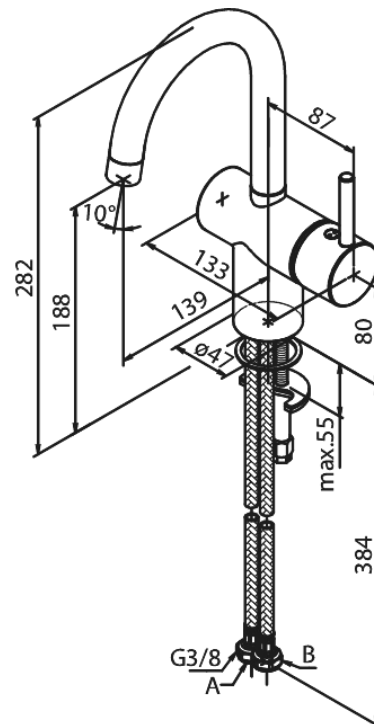

Funktionen

FM Mattsson Germany GmbH
Biedenkamp 3c, DE-21509 Glinde bei Hamburg

+49 405357080 info.de@fmmattssongroup.com

Weitere Information auf <https://damixa.de>

damixa