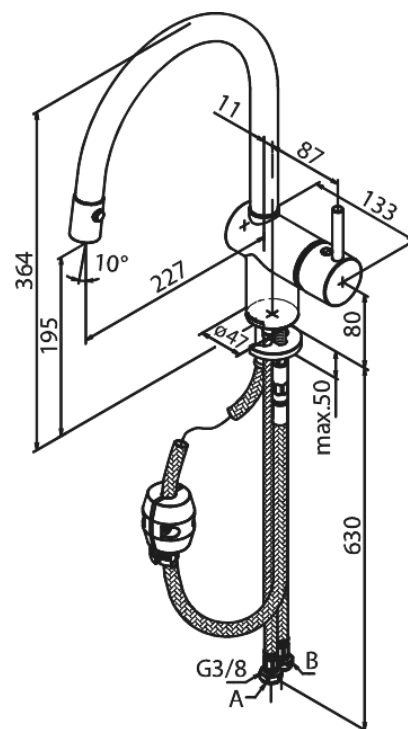

Funktionen

FM Mattsson Mora Group Germany GmbH - Damixa Armaturen
Biedenkamp 3c, DE-21509 Glinde bei Hamburg

+49 405357080 info.de@fmm-mora.com

Weitere Information auf <https://damixa.de>

damixa