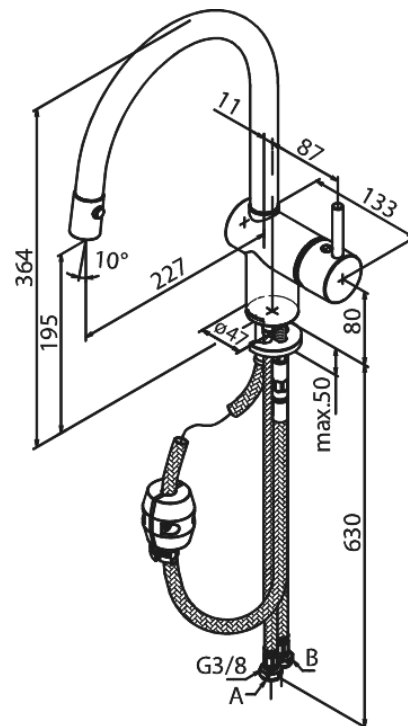

Funktionen

FM Mattsson Germany GmbH
Biedenkamp 3c, DE-21509 Glinde bei Hamburg

+49 405357080 info.de@fmmattsongroup.com

Weitere Information auf <https://damixa.de>

damixa