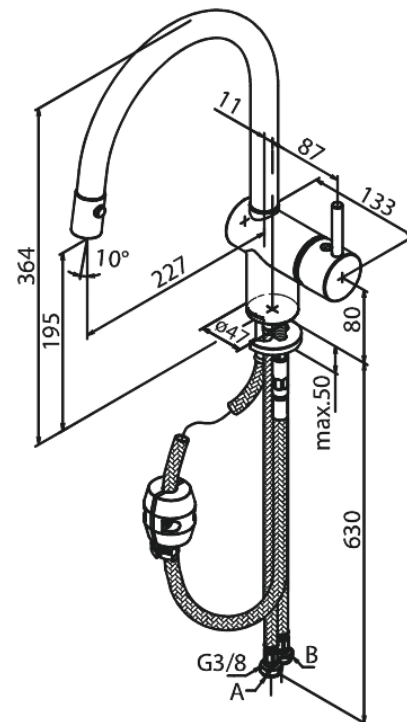

Funktionen

FM Mattsson Germany GmbH
Biedenkamp 3c, DE-21509 Glinde bei Hamburg

+31 854 018 788 info@damixa.de

Weitere Information auf <https://damixa.de>

damixa