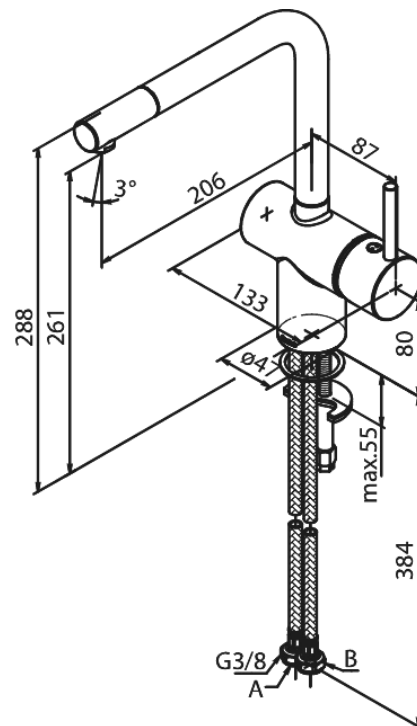

Funktionen

FM Mattsson Mora Group Germany GmbH - Damixa Armaturen
Biedenkamp 3c, DE-21509 Glinde bei Hamburg

+49 405357080 info.de@fmm-mora.com

Weitere Information auf <https://damixa.de>

damixa