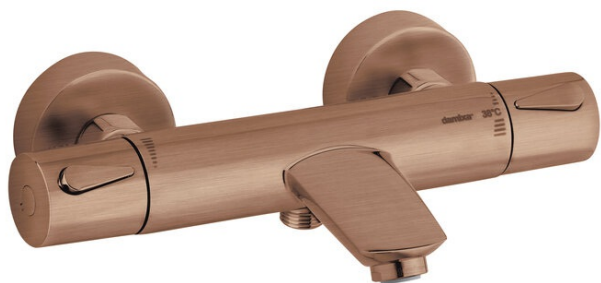

Silhouet

Wannenfüll- u. Brausethermostat

Artikel Nr.: 745008700
Oberfläche: Kupfer gebürstet
Serien: Silhouet

EAN nummer: 5708516827955

Produktbeschreibung:

Keramikkartusche
150 mm Stichmaß
Inkl. 3/4" Rosetten und S-Anschlüsse
1/2" Anschluss für Handbrause