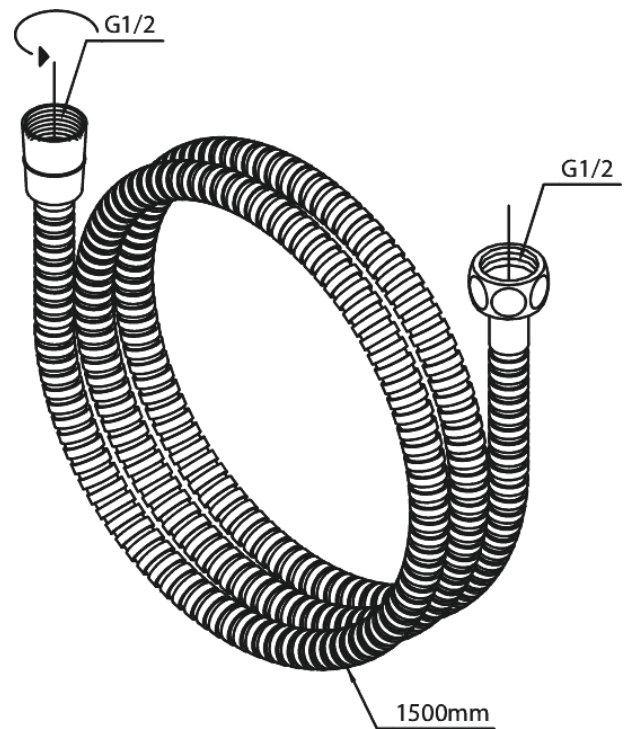

Metallschlauch 1500 mm

Art.-Nr. 766520000
Oberfläche: Chrom
Serien:

EAN

5708516710790

FM Mattsson Germany GmbH
Biedenkamp 3c, DE-21509 Glinde bei Hamburg

+31 854 018 788 info@damixa.de

Weitere Information auf <https://damixa.de>