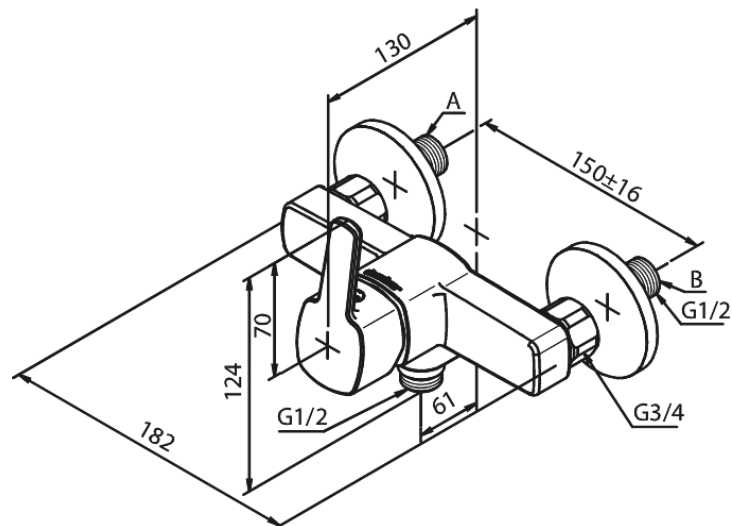

FM Mattsson Germany GmbH
Biedenkamp 3c, DE-21509 Glinde bei Hamburg

+31 854 018 788 info@damixa.de

Weitere Information auf <https://damixa.de>

damixa