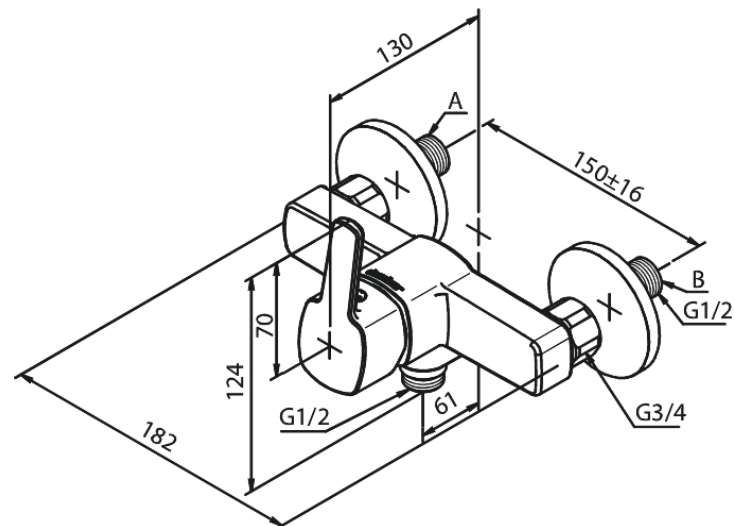

FM Mattsson Germany GmbH
Biedenkamp 3c, DE-21509 Glinde bei Hamburg

+31 854 018 788 info@damixa.de

Weitere Information auf <https://damixa.de>

damixa