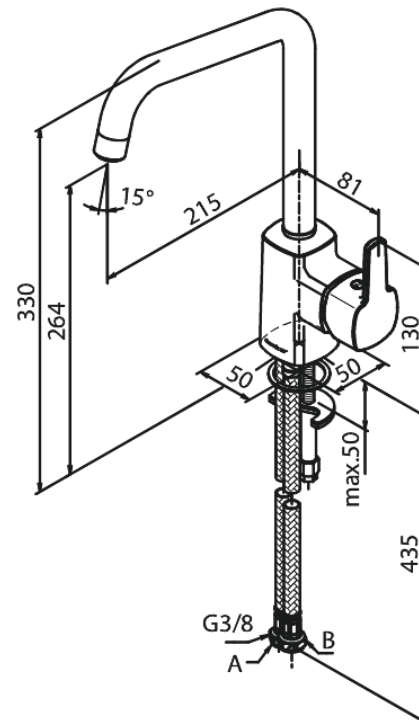

FM Mattsson Germany GmbH
Biedenkamp 3c, DE-21509 Glinde bei Hamburg

+31 854 018 788 info@damixa.de

Weitere Information auf <https://damixa.de>

damixa