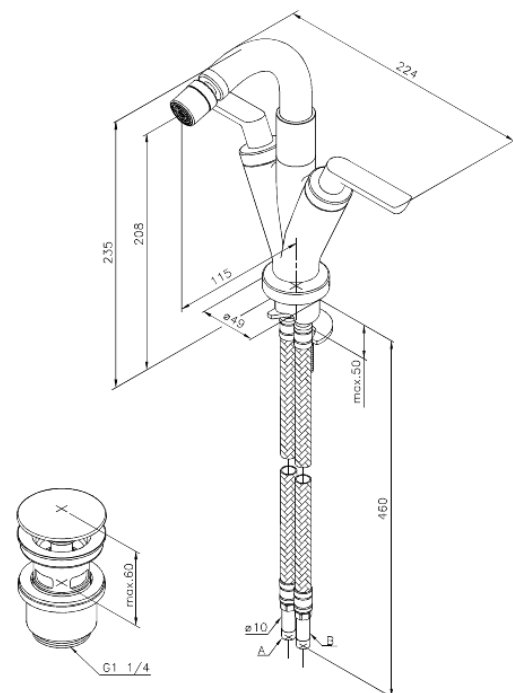

FM Mattsson Germany GmbH
Biedenkamp 3c, DE-21509 Glinde bei Hamburg

+31 854 018 788 info@damixa.de

Weitere Information auf <https://damixa.de>

damixa