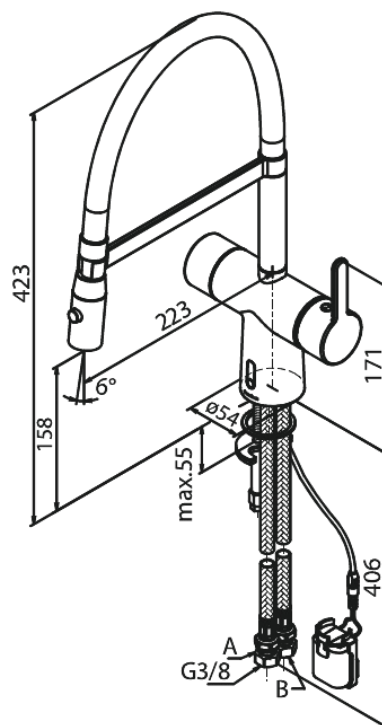

Silhouet

Touchless Pro Spültischarmatur

Art.-Nr. 741628800
Oberfläche: Gebürstete Bronze
Serien: Silhouet

EAN 5708516854814

Produktbeschreibung:

- 120° Schwenkbegrenzung
- Keramikkartusche
- Rub-Clean Reinigungsfunktion
- Standardinstallation
- 8l/m Perlator
- Berührungsloser Sensor
- Einfache Regelung von Temperatur und Durchfluss
- Kleiner Batteriebehälter mit Klettbefestigung
- Kein zusätzlicher Platzbedarf im Gehäuse
- Hygienisch
- Spray function
- Flexible hose