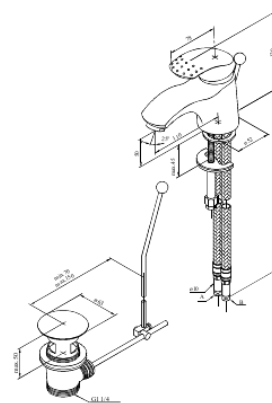

FM Mattsson Germany GmbH
Biedenkamp 3c, DE-21509 Glinde bei Hamburg

+31 854 018 788 info@damixa.de

Weitere Information auf <https://damixa.de>

damixa