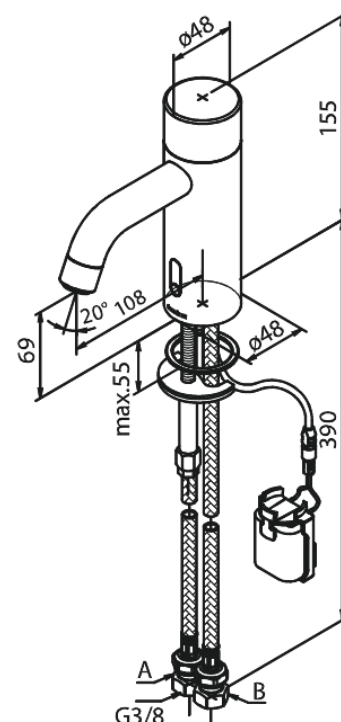

Funktionen

FM Mattsson Germany GmbH
Biedenkamp 3c, DE-21509 Glinde bei Hamburg

+31 854 018 788 info@damixa.de

Weitere Information auf <https://damixa.de>

damixa