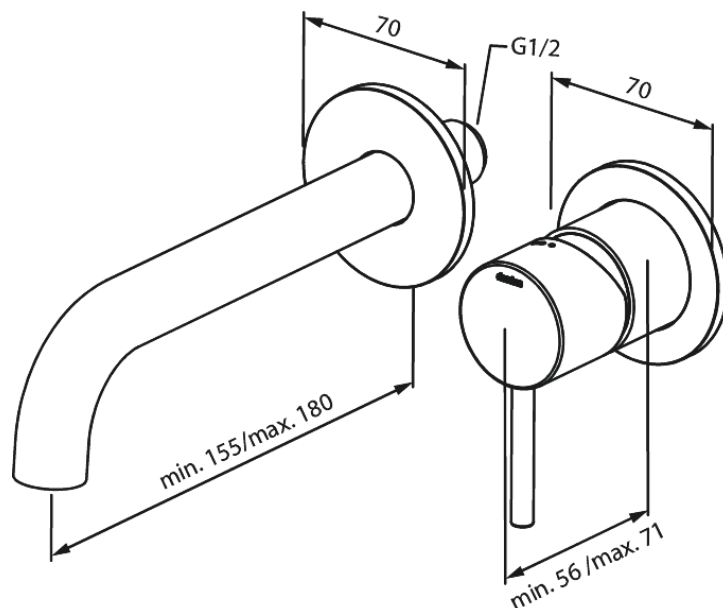

Funktionen

FM Mattsson Germany GmbH
Biedenkamp 3c, DE-21509 Glinde bei Hamburg

+31 854 018 788 info@damixa.de

Weitere Information auf <https://damixa.de>

damixa